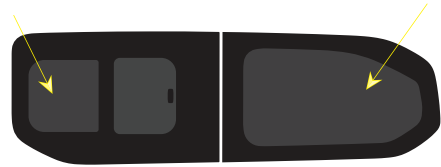

### L2 - XL (4,753mm)

Driver's side

Fixed : B19-L1  
Half Slider : B19-L1-HS

Fixed : B19-L2L

Passenger's side

Fixed : B19-R2

Fixed : B19-R1  
Half Slider : B19-R1-HS

Passenger's side

Fixed : B19-R2L

Fixed : B19-R1  
Half Slider : B19-R1-HS