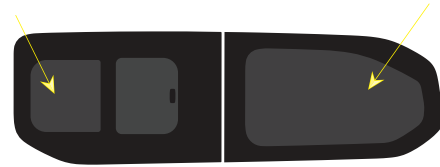

## L2 - XL (4,753mm)

Driver's side

Fixed : B19-L1  
Half Slider : B19-L1-HS

Fixed : B19-L2L

Passenger's side

Fixed : B19-R2

Fixed : B19-R1  
Half Slider : B19-R1-HS

Passenger's side

Fixed : B19-R2L

Fixed : B19-R1  
Half Slider : B19-R1-HS